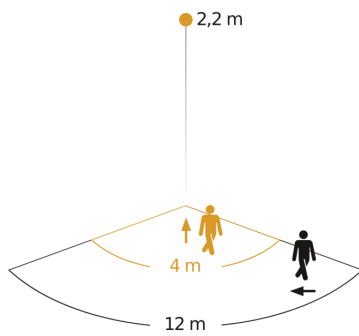

L 930 S

met bewegingsmelder
EAN 4007841 067199
art.nr. 067199

Registratiebereik