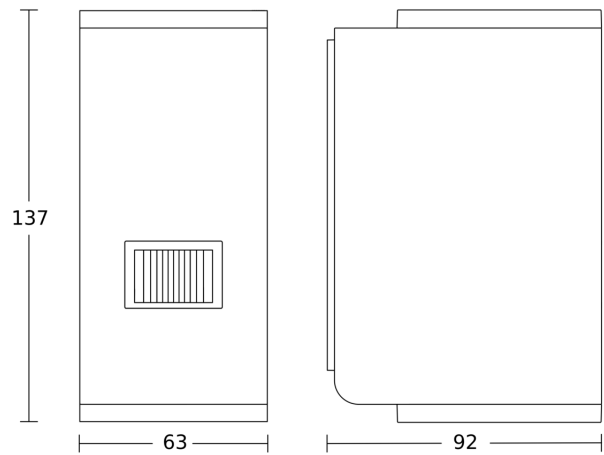

Technische gegevens

Afmetingen (L x B x H)	92 x 63 x 137 mm
Met lampjes	Ja, STEINEL led-systeem
Fabrieksgarantie	3 jaar
Instellingen via	DIP-schakelaar
Met afstandsbediening	Nee
Variant	met bewegingsmelder
VPE1, EAN	4007841067199
Toepassing, plaats	Buiten
Toepassing, ruimte	Buiten, entree, rondom het huis, terras / balkon, tuin
kleur	antraciet
Incl. stickervel met huisnummers	Nee
Montageplaats	wand
Slagvastheid	IK03
Bescherming	IP44
Beschermingsklasse	I
Omgevingstemperatuur	van -20 tot 40 °C

L 930 S

met bewegingsmelder
 EAN 4007841 067199
 art.nr. 067199

Technische gegevens

Materiaal van de behuizing	Aluminium
Materiaal van de afdekking	Kunststof opaal
Stroomtoevoer	220 – 240 V / 50 – 60 Hz
Vermogen	9,3 W
Montagehoogte max.	2,50 m
Slavemodus instelbaar	Nee
Onderkruipbescherming	Nee
verkleining van de registratiehoek per segment mogelijk	Nee
Elektronische instelling	Ja
Mechanische instelling	Nee
Reikwijdte radiaal	$r = 2 \text{ m} (5 \text{ m}^2) / r = 4 \text{ m} (20 \text{ m}^2)$
Reikwijdte tangentiaal	$r = 5 \text{ m} (31 \text{ m}^2) / r = 12 \text{ m} (176 \text{ m}^2)$
Schemerschakelaar	Ja
Lichtstroom totaal product	457 lm

Basislichtfunctie tijd	de hele nacht/halve nacht
Hoofdlicht instelbaar	Nee
Koppeling	Ja
Soort koppeling	Master/master
Koppeling, aantal	max. 10 lampen
Basislichtfunctie in procenten	10 %
Basislichtfunctie procent, vanaf	10 %
Basislichtfunctie procent, tot	10 %
Koppeling via	Kabel
Index kleurweergave CRI	= 82
Optimale montagehoogte	2,2 m
Registratiehoek	140 °
Product categorie	Sensor-LED-buitenlamp

L 930 S

met bewegingsmelder
EAN 4007841 067199
art.nr. 067199

Registratiebereik

Mogelijke montagehoogte: 1,80 m - 2,50 m
Oranje: radiaal
Zwart: tangentiaal

Maten

aansluitschema

aansluitschema master/master